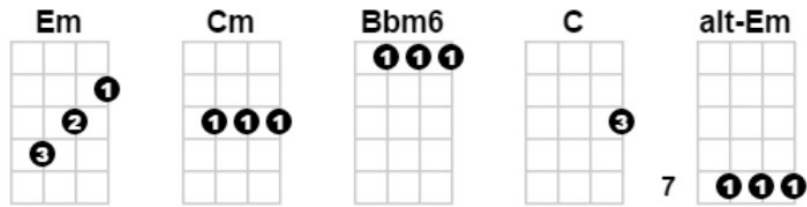

Imperial March - Star Wars - John Williams

| 1 e & a 2 e & a 3 e & a 4 e & a | 1 e & a 2 e & a 3 e & a 4 e & a |
 Em Cm Em Cm Em

A |-----|-----|-----|-----|
 E | 0-----0-----0-----3-| 0-----3-0-----|
 C |-----0-----|-----0-----|
 G |-----|-----|-----|-----|

Cm Em Cm
 A |-----|-----|
 E | 3-2-3-----3-| 0-----3-0-----|
 C |-----0-----3-----0-----|
 G |-----|-----|

Chords - Feel free to use the alternate Em if it's easier!

Intro: | Em Em Em Cm | Em Em Em Cm |